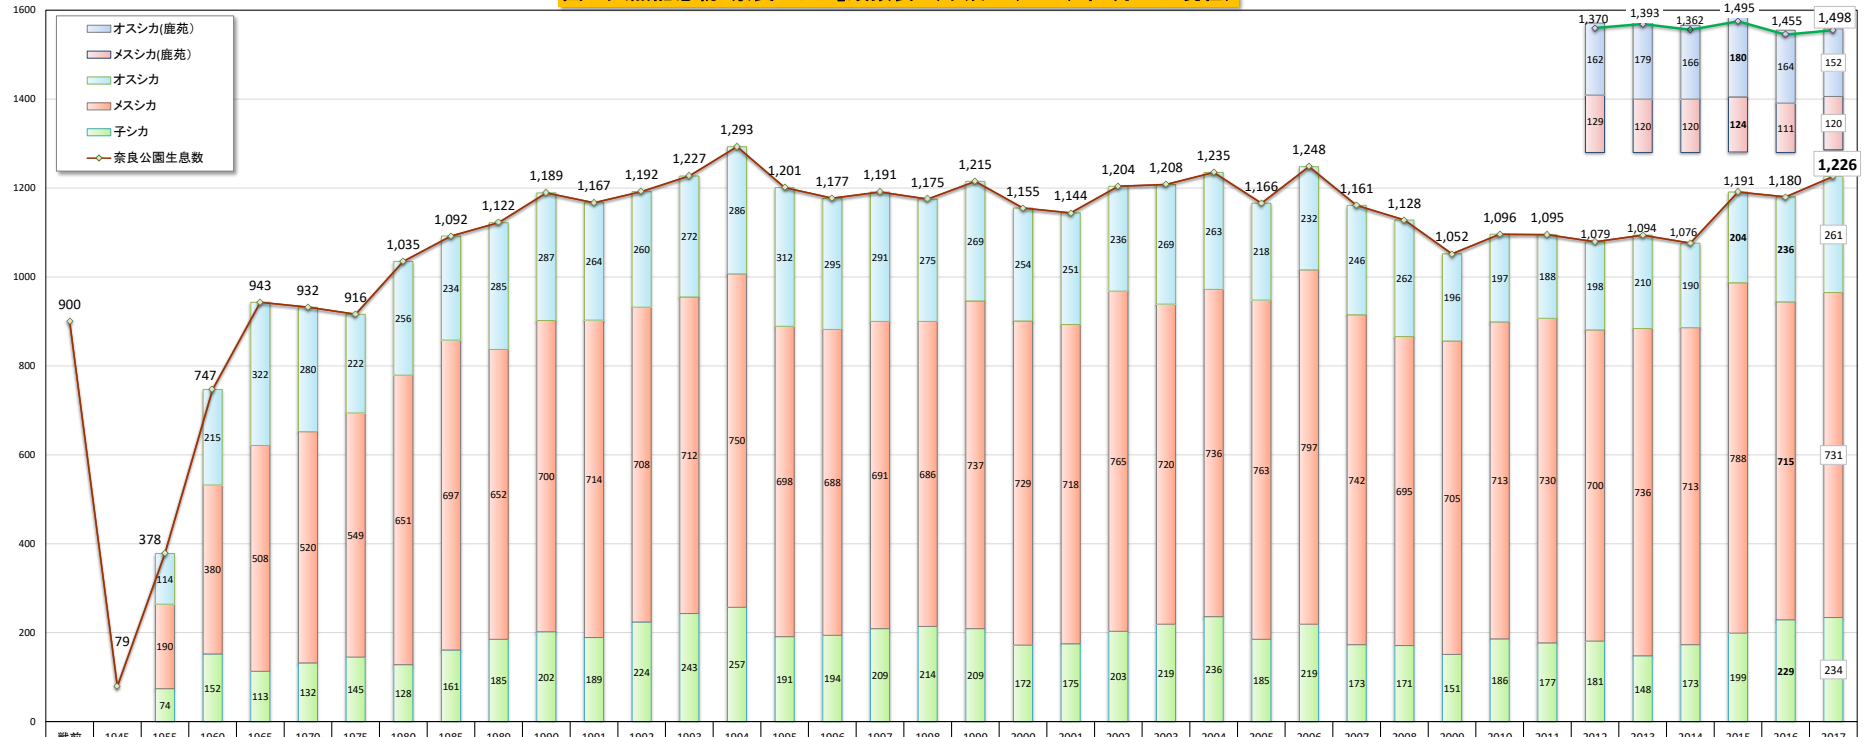

国の天然記念物「奈良のシカ」頭数表（平成29(2017)年7月16日現在）

年(西暦) 年(和暦)	戦前	1945 S20	1955 S30	1960 S35	1965 S40	1970 S45	1975 S50	1980 S55	1985 S60	1989 H1	1990 H2	1991 H3	1992 H4	1993 H5	1994 H6	1995 H7	1996 H8	1997 H9	1998 H10	1999 H11	2000 H12	2001 H13	2002 H14	2003 H15	2004 H16	2005 H17	2006 H18	2007 H19	2008 H20	2009 H21	2010 H22	2011 H23	2012 H24	2013 H25	2014 H26	2015 H27	2016 H28	2017 H29	年(西暦) 年(和暦)			
①奈良公園生息数	900	79	378	747	943	932	916	1,035	1,092	1,122	1,189	1,167	1,192	1,227	1,293	1,201	1,177	1,191	1,175	1,215	1,155	1,144	1,204	1,208	1,235	1,166	1,248	1,161	1,128	1,052	1,096	1,095	1,079	1,094	1,076	1,191	1,180	1,226	①奈良公園生息数			
雄シカ			114	215	322	280	222	256	234	285	272	264	260	272	286	312	295	291	275	269	254	251	236	269	263	218	232	246	262	196	197	188	198	210	190	204	236	261	雄シカ			
雌シカ			190	380	508	520	549	651	697	652	700	714	708	712	750	698	688	691	686	737	729	718	765	720	736	763	797	742	695	705	713	730	700	736	713	788	715	731	雌シカ			
子シカ			74	152	113	132	145	128	161	185	202	189	224	243	257	191	194	209	214	209	172	175	203	219	236	185	219	173	171	151	186	177	181	148	173	199	229	234	子シカ			
②鹿苑保護数																																							②鹿苑保護数			
雄シカ(鹿苑)																																								雄シカ(鹿苑)		
雌シカ(鹿苑)																																								雌シカ(鹿苑)		
総数(①+②)																																								総数(①+②)		
死亡総数※うち()は公園外				88	196	154	101	235	243	200	229	231	232	292	299	376	302	257	319	318	328	333	288	278	353	320	302	366	380	357	294	362	324 (132)	359 (159)	387 (173)	331 (162)	341 (151)	418 (216)	死亡総数※うち()は公園外			
死亡原因内訳	交通事故			20	43	46	22	50	50	45	79	50	56	68	79	95	67	60	98	91	81	82	65	86	69	92	74	96	71	76	66	96	91 (33)	100 (39)	85 (37)	93 (40)	81 (25)	81 (34)	交通事故			
	疾病			22	30	19	23	94	39	16	11	21	29	39	60	36	56	35	63	77	127	91	77	60	102	82	97	109	174	179	170	184	144 (61)	144 (76)	153 (66)	142 (71)	174 (101)	208 (133)	疾病			
	犬			18	99	75	47	70	63	26	31	53	41	65	58	97	82	34	38	23	5	10	2	3	3	3	3	20	18	14	0	0	0	0	4 (2)	0	2 (1)	0	0	犬		
	密殺			8	4	0	0	2	1	1	0	1	1	2	2	0	0	1	3	0	0	0	3	4	0	2	0	0	0	0	0	0	0	0	0	0	0	0	0	0	0	密殺
	その他			20	20	14	9	19	90	112	108	106	105	118	100	148	97	127	117	127	115	147	140	129	177	143	128	141	117	88	57	82	89 (38)	115 (44)	145 (68)	96 (51)	84 (24)	119 (49)	その他			